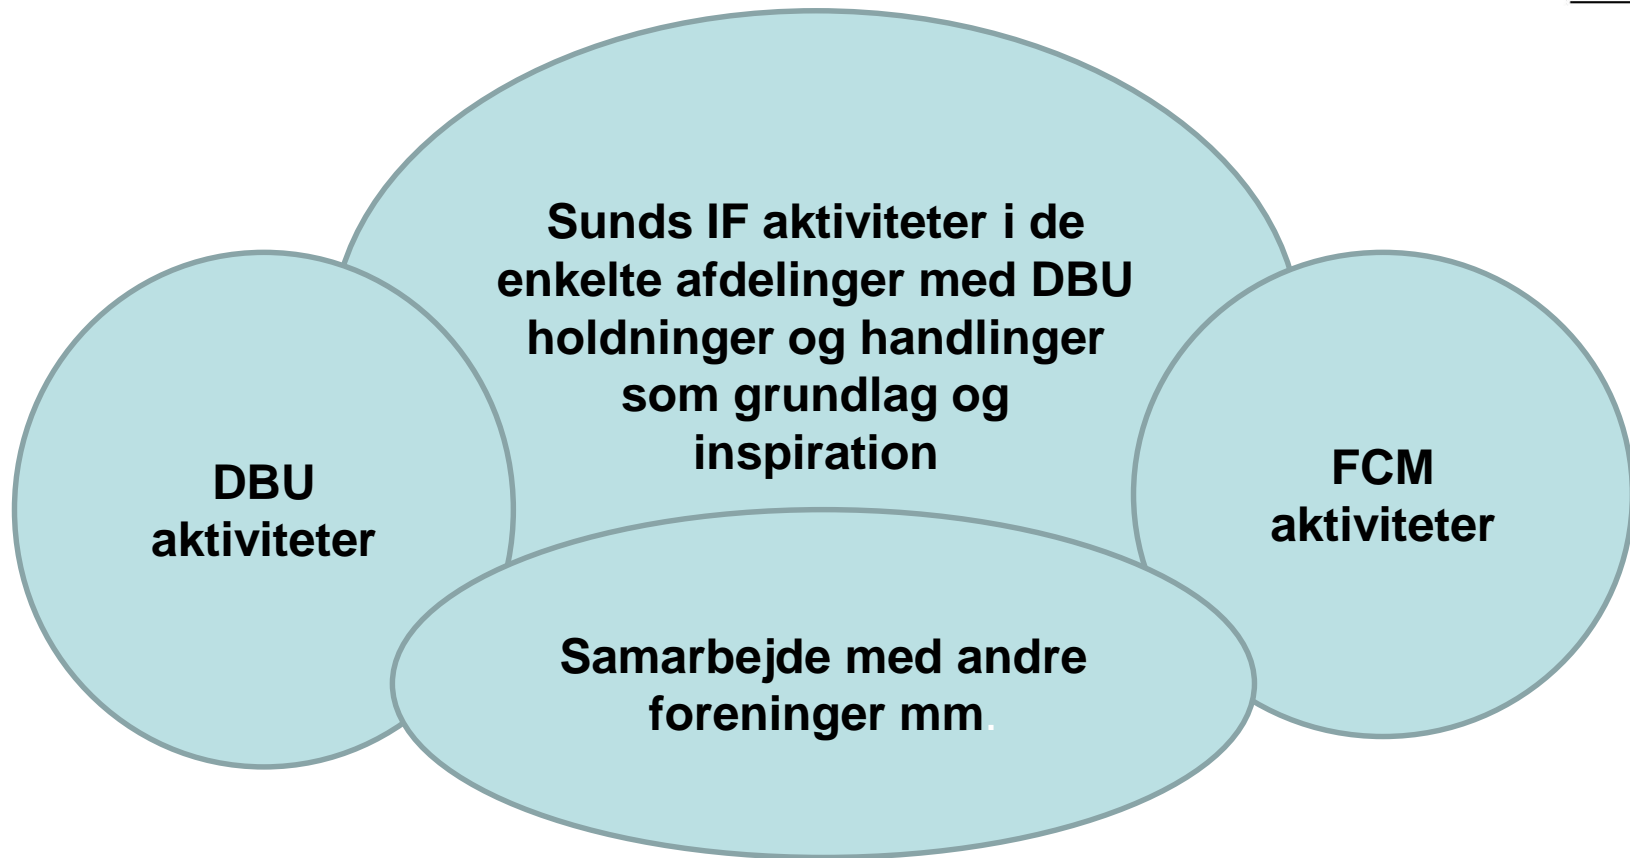

Handelsbanken

Sunds Idrætsforening

Klubhuset · Skalmøjevej 50 · 7451 Sunds · Tlf.: 26 79 99 38 · www.sundsif.dk

FCM Klubsamarbejdet

Hold- og træningssammensætning

Piger	Drenge
Fantastisk fodboldstart MIX U5 (årg. 2013-14)	Fantastisk fodboldstart MIX U5 (årg. 2013-14)
3-mands- MIX U6 (årg. 2012) U7 (årg. 2011)	3-mands- MIX U6 (årg. 2012) U7 (årg. 2011)
5-mands U8 (årg. 2010) U9 (årg. 2009) U10 (årg. 2008) U11 (årg. 2007) (8-mands)	5-mands U8 (årg. 2010) U9 (årg. 2009) U10 (årg.2008)
8-mands U12 (årg. 2006) U13 (årg. 2005)	8-mands U11 (årg. 2007) U12 (årg. 2006)
11-mands U14 (årg. 2004) U15 (årg. 2003) U16 (årg. 2002)	11-mands U13 (årg. 2005) 8.mands U14 (årg. 2004)
	U15 (årg. 2003) U16 (årg. 2002)

Sunds Idrætsforening

Klubhuset · Skalmelvej 50 · 7451 Sunds · Tlf.: 26 79 99 38 · www.sundsif.dk

FCM Klubsamarbejdet

Organisering af sportsafdelingen

- Overordnet grundforudsætning
- Opgaver i sportsudvalget
- Opgaver til ledere i afdelingen
- Opgaver til øvrige forældre